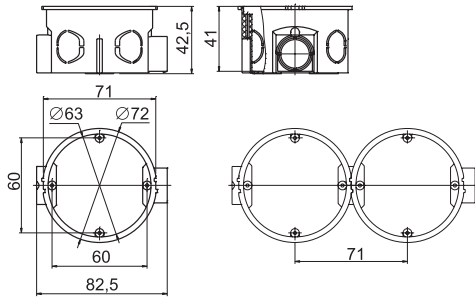

Габаритные размеры

KM40001