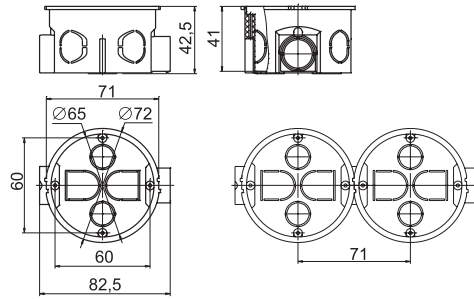

Габаритные размеры

KM40002