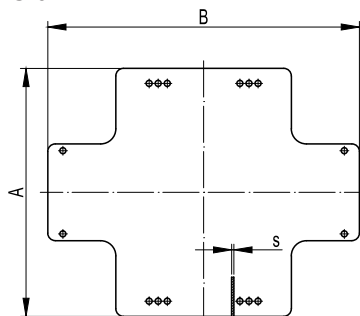

Пластины монтажные из оцинкованной стали

Назначение:

- монтаж оборудования внутрь ответвительных коробок.

Характеристики:

- материал – оцинкованная сталь.

Для коробок с размерами, мм	Габаритный размер (АxВxS), мм	Упаковка, шт.	Код
190x140	161x121x1,3	10	59606
240x190	206x164x1,5	10	59607
300x220	270x198x1,5	10	59608
380x300	340x255x2	10	59609

Ответвительные коробки с защелкивающейся крышкой
Отличительные особенности:

- защелкивающаяся на корпус крышка обеспечивает быстрый монтаж и сервисное обслуживание коробки, а также защищает коробку от проникновения твердых частиц диаметром до 1 мм и брызг воды;
- кабельные вводы позволяют ввести в коробку жесткие трубы, гофрированные трубы, а также кабель диаметром до 20 мм и обеспечивают степень защиты IP44;
- высокая ударная прочность;
- оптовая и розничная упаковка.

Коробки ответвительные круглые с кабельными вводами, IP44

Характеристики:

- четыре ввода для труб и кабеля с максимальным диаметром 20 мм;
- три защелки для фиксации крышки;
- две направляющие для крепления клеммных колодок на дне коробки 53500;
- четыре направляющие для крепления клеммных колодок на дне коробки 53600;
- диаметр шурупа для крепления клеммных колодок: 2,5-3 мм.

Коробка ответвительная квадратная с кабельными вводами, IP44

Характеристики:

- шесть вводов для труб и кабеля с максимальным диаметром 20 мм;
- восемь защелок для фиксации крышки;
- четыре направляющие для крепления клеммных колодок на дне коробки;
- диаметр шурупа для крепления клеммных колодок – 2,5-3 мм.