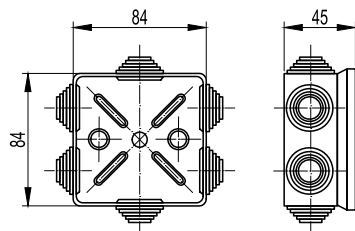

Пластины монтажные из оцинкованной стали

Назначение:

- монтаж оборудования внутрь ответвительных коробок.

Характеристики:

- материал – оцинкованная сталь.

Для коробок с размерами, мм	Габаритный размер (АxВxS), мм	Упаковка, шт.	Код
190x140	161x121x1,3	10	59606
240x190	206x164x1,5	10	59607
300x220	270x198x1,5	10	59608
380x300	340x255x2	10	59609

Коробки ответвительные круглые с кабельными вводами, IP44

Характеристики:

- четыре ввода для труб и кабеля с максимальным диаметром 20 мм;
- три защелки для фиксации крышки;
- две направляющие для крепления клеммных колодок на дне коробки 53500;
- четыре направляющие для крепления клеммных колодок на дне коробки 53600;
- диаметр шурупа для крепления клеммных колодок: 2,5-3 мм.

Условный размер, мм	Габаритный размер (DxH), мм	Кол-во вводов, шт.	Макс. диаметр, мм	Оптовая упаковка		Розничная упаковка	
				кол-во, шт.	код	кол-во, шт. (пак. x шт.)	код
D65x35	D66x40	4	20	24	53500	24 (24x1)	53500R
D80x40	D88x43	4	20	20	53600	20 (20x1)	53600R

Коробка ответвительная квадратная с кабельными вводами, IP44

Характеристики:

- шесть вводов для труб и кабеля с максимальным диаметром 20 мм;
- восемь защелок для фиксации крышки;
- четыре направляющие для крепления клеммных колодок на дне коробки;
- диаметр шурупа для крепления клеммных колодок – 2,5-3 мм.