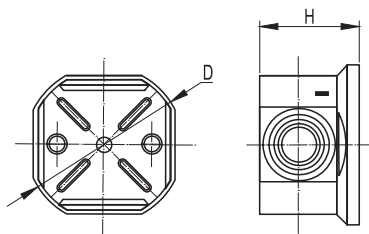

Пластины монтажные из оцинкованной стали

Назначение:

- монтаж оборудования внутрь ответвительных коробок.

Характеристики:

- материал – оцинкованная сталь.

Для коробок с размерами, мм	Габаритный размер (АxВxS), мм	Упаковка, шт.	Код
190x140	161x121x1,3	10	59606
240x190	206x164x1,5	10	59607
300x220	270x198x1,5	10	59608
380x300	340x255x2	10	59609

Коробки ответвительные круглые с кабельными вводами, IP44

Характеристики:

- четыре ввода для труб и кабеля с максимальным диаметром 20 мм;
- три защелки для фиксации крышки;
- две направляющие для крепления клеммных колодок на дне коробки 53500;
- четыре направляющие для крепления клеммных колодок на дне коробки 53600;
- диаметр шурупа для крепления клеммных колодок: 2,5-3 мм.

Условный размер, мм	Габаритный размер (DxH), мм	Кол-во вводов, шт.	Макс. диаметр, мм	Оптовая упаковка		Розничная упаковка	
				кол-во, шт.	код	кол-во, шт. (пак. x шт.)	код
D65x35	D66x40	4	20	24	53500	24 (24x1)	53500R
D80x40	D88x43	4	20	20	53600	20 (20x1)	53600R

Коробка ответвительная квадратная с кабельными вводами, IP44

Характеристики:

- шесть вводов для труб и кабеля с максимальным диаметром 20 мм;
- восемь защелок для фиксации крышки;
- четыре направляющие для крепления клеммных колодок на дне коробки;
- диаметр шурупа для крепления клеммных колодок – 2,5-3 мм.